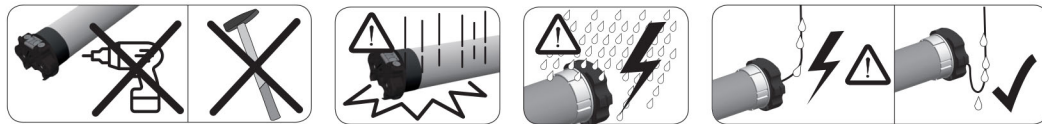

Secluded Electrical Drawings

⚠

- Check that the power supply corresponds to the label data.
- Controlar que la tensión de alimentación sea la indicada en la etiqueta.

L	Phase - Fase	Black - Negro
N	Neutral	White- Blanco
⏏	Ground - Tierra	Green - Verde